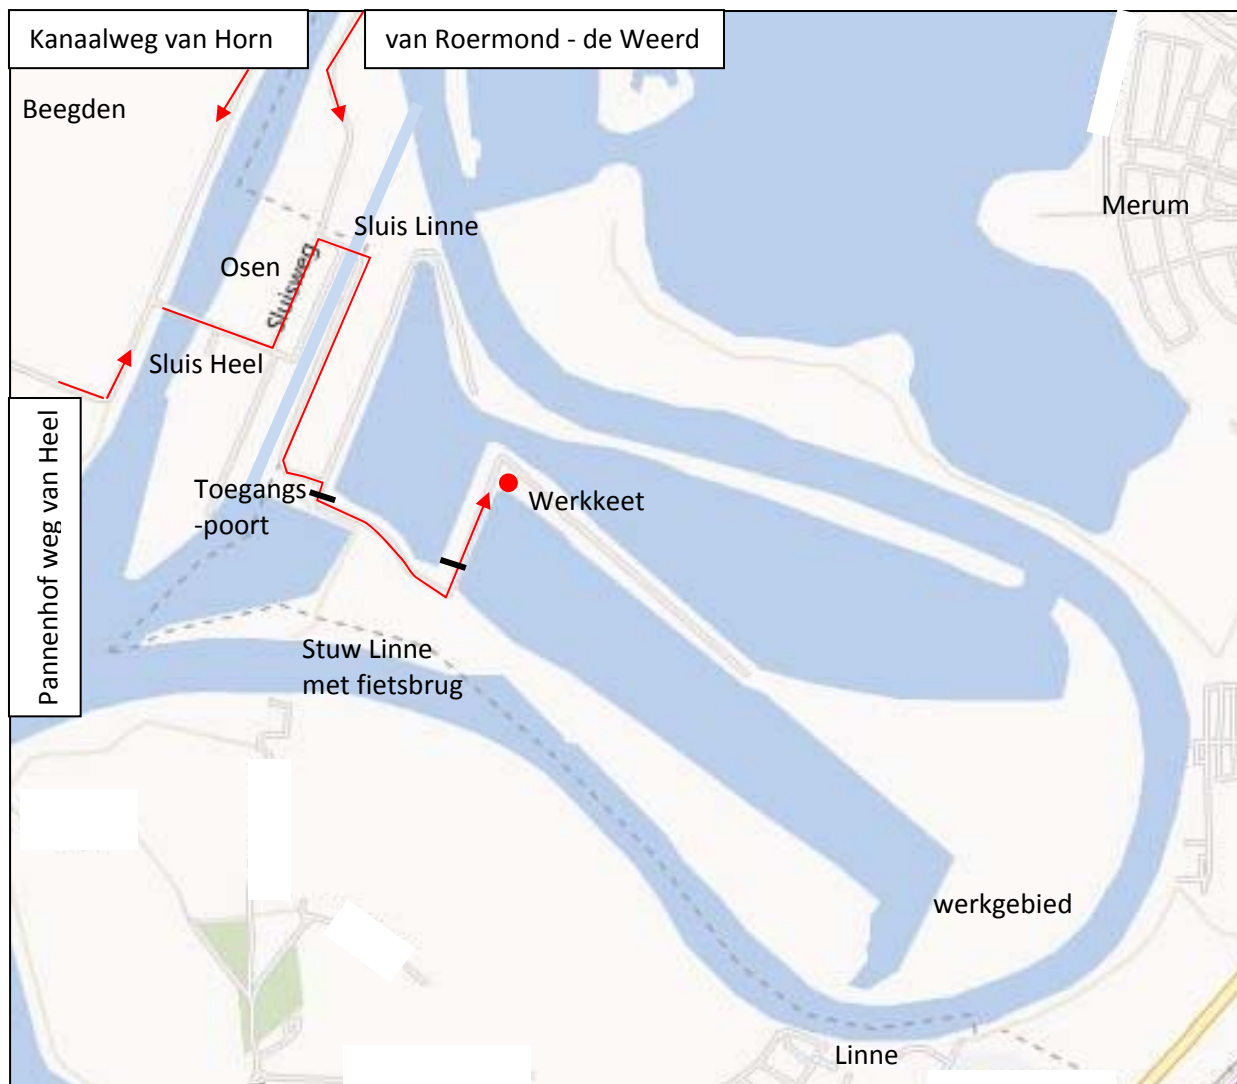

Route naar het project

"Nieuw Leven in de Lus van Linne"

Osen, Sluisweg o/g, 6097 PC HEEL

toegang via Sluis Linne

Bedrijfsleider H. Houben, mobiele telefoon: 0653-304205

Contacttelefoon vergunningen en hinder: 0639-420592